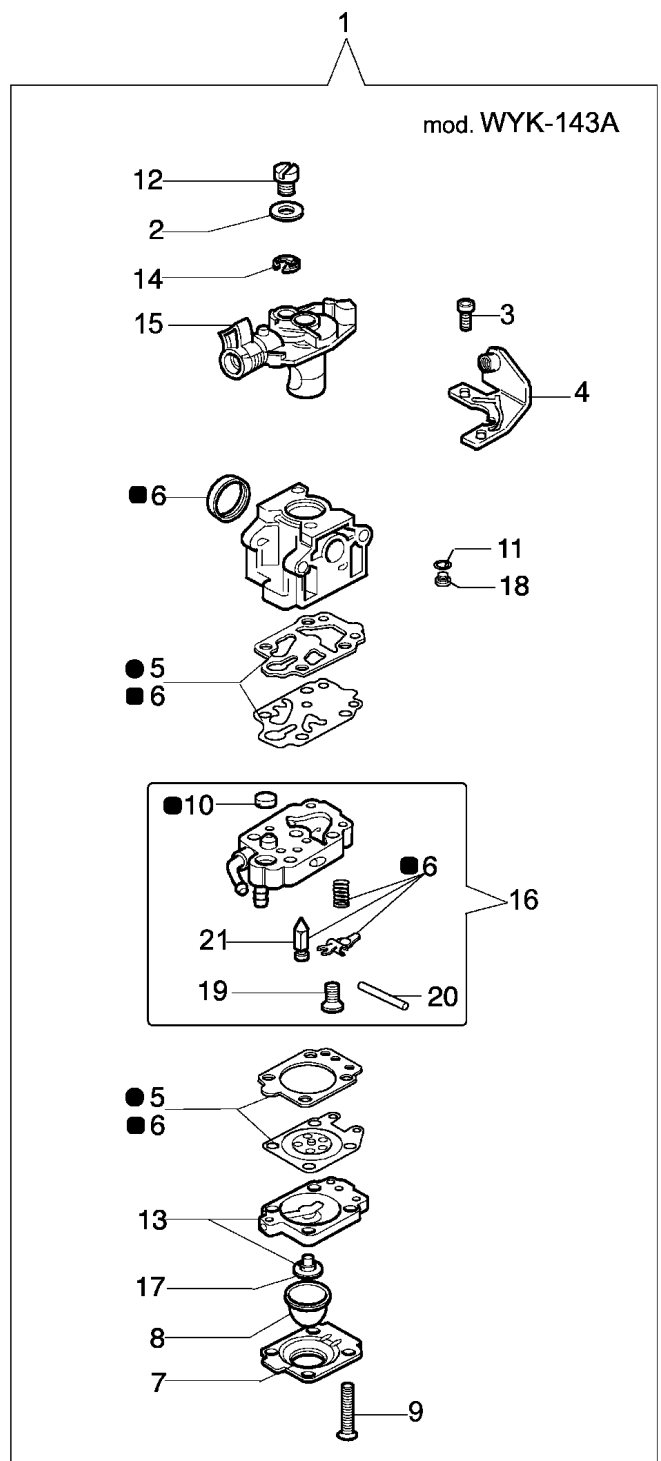

- 5 KIT MEMBRANE E GUARNIZIONI
  DIAPHRAGM & GASKET SET
- 6 KIT RIPARAZIONE
  REPAIR SET

Illustration Vergaser WYK-143A

Bild Nr.	St.- Zahl	Teile Nr.	Beschreibung
1	1	2318968R	Vergaser WYK-143A
2	1	2318703	Scheibe
3	1	2318580	Schraube
4	1	2318813	Halter
5	1	2318590	Dichtungen set
6	1	2318591	Reparatur-satz
7	1	2318571	Deckel
8	1	2318572	Kraftstoffpumpe
9	4	2318585	Schraube
10	1	003300204	Benzinfilter
11	1	2318701	O-ring
12	1	2318577	Mutter
13	1	2318969	Pumpegehäuse
14	1	2318189	Ring
15	1	2318971	Ventil
16	1	2318842	Pumpegehäuse
17	1	2318592	Ventil
18	1	2318891	Duese
19	1	2318569	Schraube
20	1	003300201	Bissel
21	1	2318142	Duese